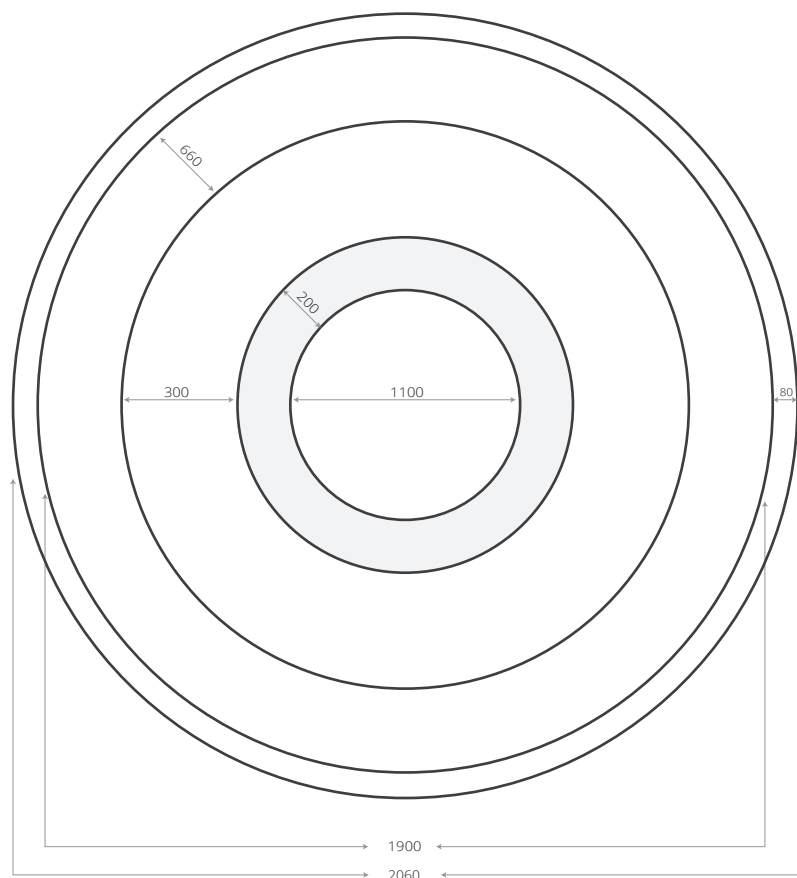

AFMETINGEN DUCKTUB BJORNSTOR

Bovenaanzicht

Doorsnede

Alle maten worden getoond in millimeters