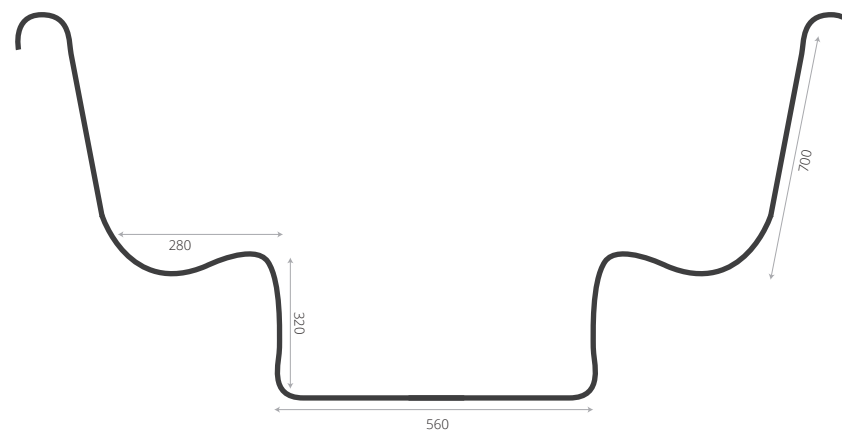

AFMETINGEN DUCKTUB OVALTI

Bovenaanzicht

Doorsnede

Door de ronde vormen van de kuip kunnen de daadwerkelijke afmetingen iets verschillen.