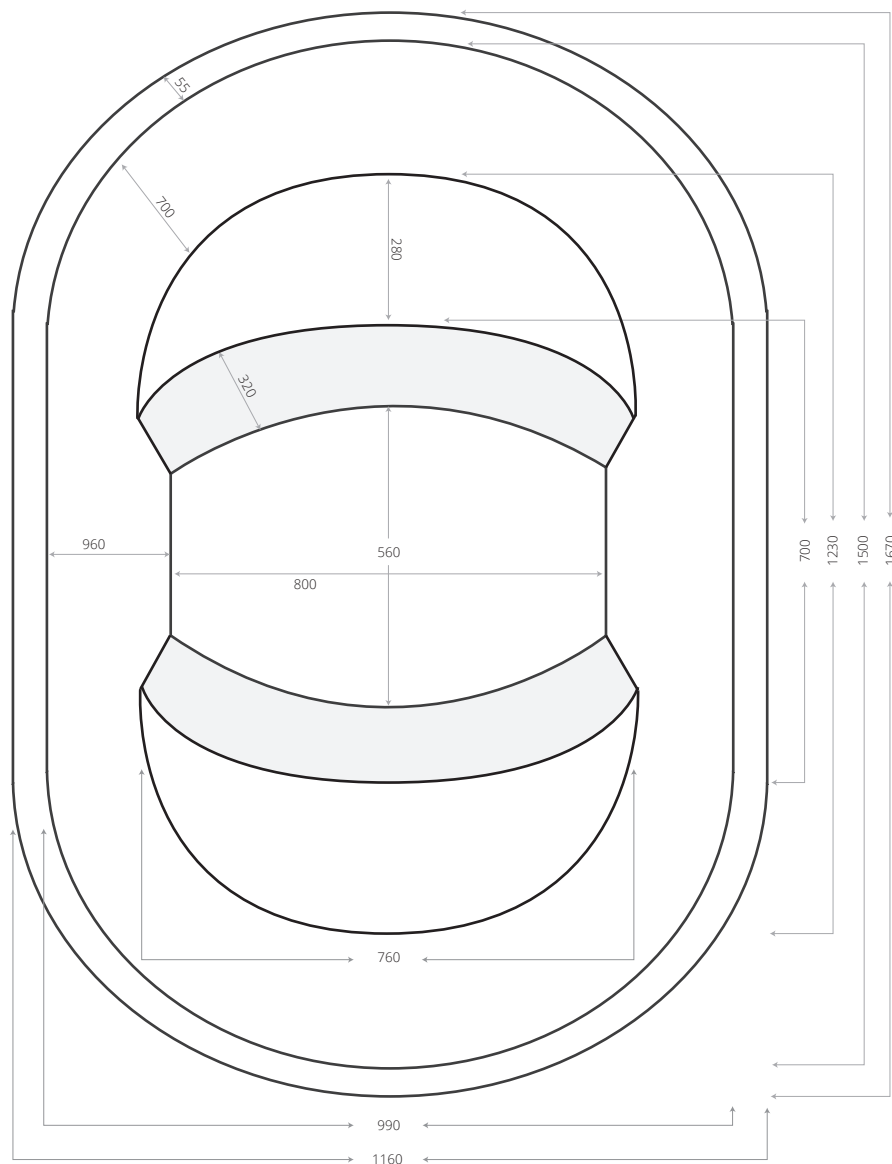

AFMETINGEN DUCKTUB OVALTI

Bovenaanzicht

Doorsnede

Door de ronde vormen van de kuip kunnen de daadwerkelijke afmetingen iets verschillen.