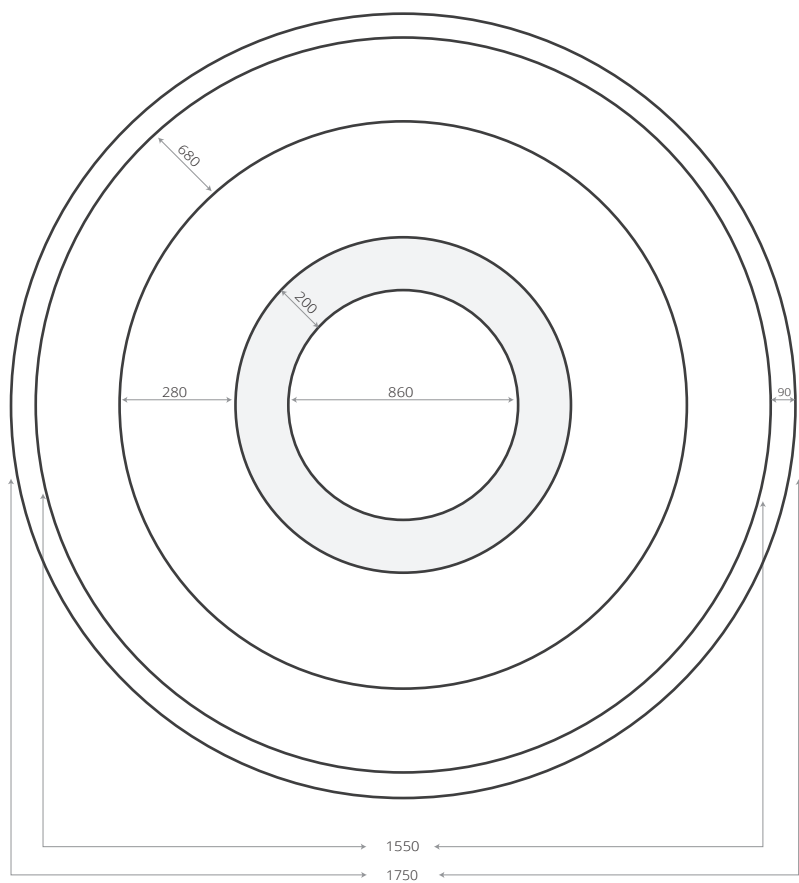

# AFMETINGEN DUCKTUB BJORN

Bovenaanzicht

Doorsnede

Alle maten worden getoond in millimeters