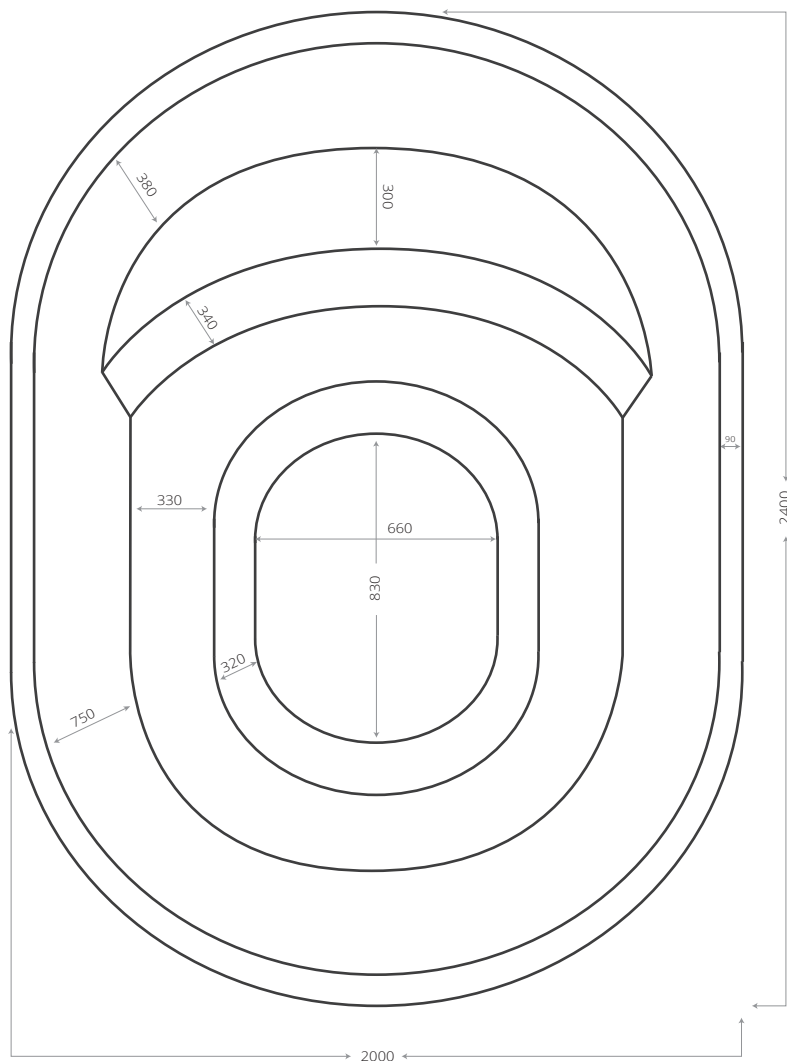

AFMETINGEN DUCKTUB OVAL

Bovenaanzicht

Doorsnede

Door de ronde vormen van de kuip kunnen de daadwerkelijke afmetingen iets verschillen.